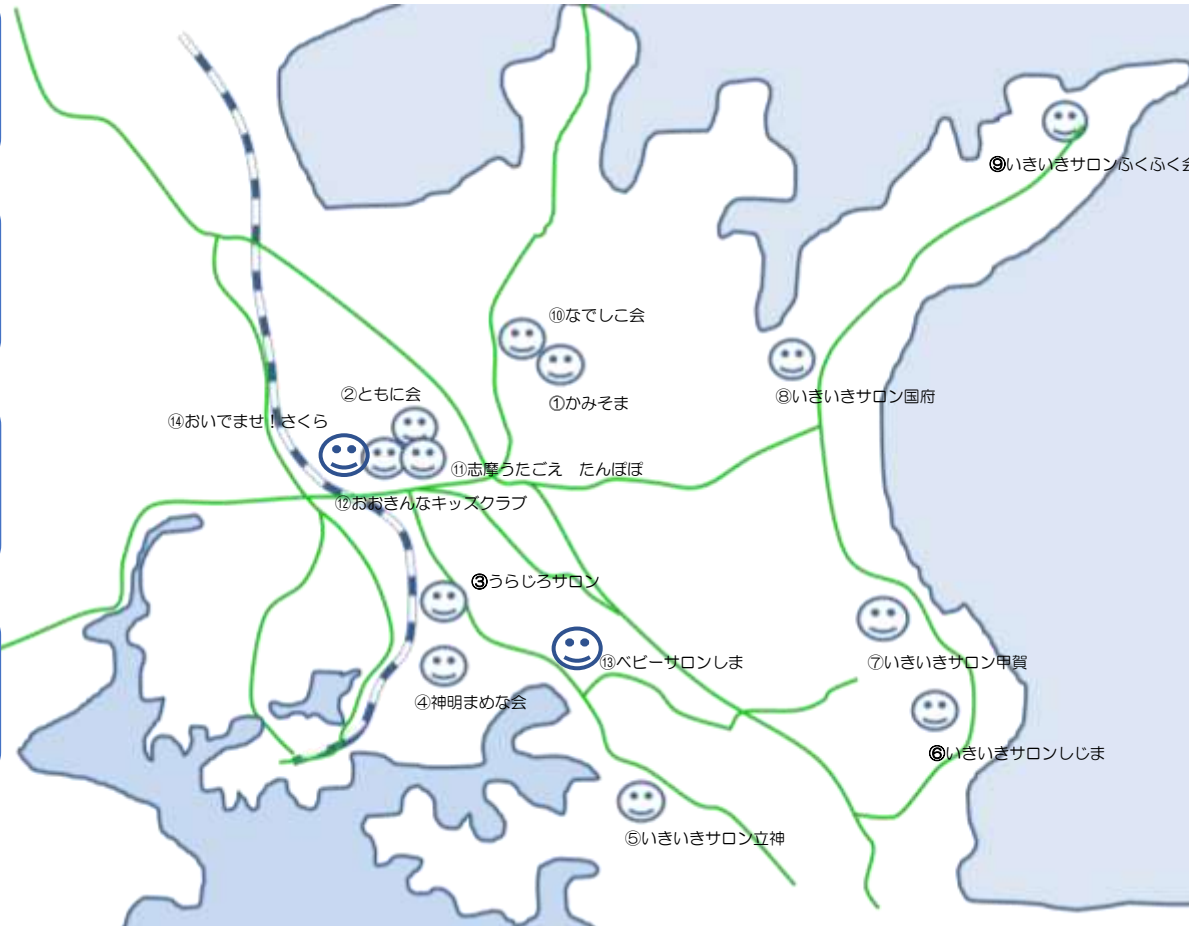

# 阿児地区ふれあいサロンマップ

①いきいきサロンかみそま  
 日時：第2土曜日  
 9:00~12:00  
 場所：神杣多目的集会所

②いきいきサロンとものに会  
 日時：第4水曜日  
 9:00~12:30  
 場所：鵜方公民館

③うらじろサロン  
 日時：第3木曜日  
 13:00~15:30  
 場所：うらじろ住宅集会所

④神明まめな会  
 日時：毎月20日  
 9:30~12:00  
 場所：神明公民館

⑤いきいきサロン立神の会  
 日時：月2回 日曜日  
 11:00~15:00  
 場所：立神ふれあいセンター

⑥いきいきサロンしじま  
 日時：毎月18日  
 9:00~12:00  
 場所：志島多目的集会施設

⑦いきいきサロン甲賀  
 日時：毎月5日  
 9:30~11:30  
 場所：甲賀公民館

⑧いきいきサロン国府  
 日時：月1回  
 10:00~12:00  
 場所：国府憩の家

⑨いきいきサロンふくふく会  
 日時：月2回日曜日  
 10:00~15:00  
 場所：安乗漁民センター

⑩なでしこ会  
 日時：月3~4回  
 9:00~15:30  
 場所：神杣多目的集会所

⑪志摩うたごえたんぽぽ  
 日時：2ヵ月に1回  
 13:00~15:00  
 場所：鵜方公民館

⑫おおきなキッズクラブ  
 日時：毎月第4日曜日  
 9:30~11:30  
 場所：鵜方公民館 和室

⑬ベビーサロンしま  
 日時：毎週木曜日  
 10:00~15:00  
 場所：神明の民家

⑭おいでませ！さくら  
 (通所型サービスB)  
 日時：毎週木曜日  
 10:00~12:00

◆お問合せ先◆  
 志摩市社会福祉協議会  
 地域支援課(55-3885)