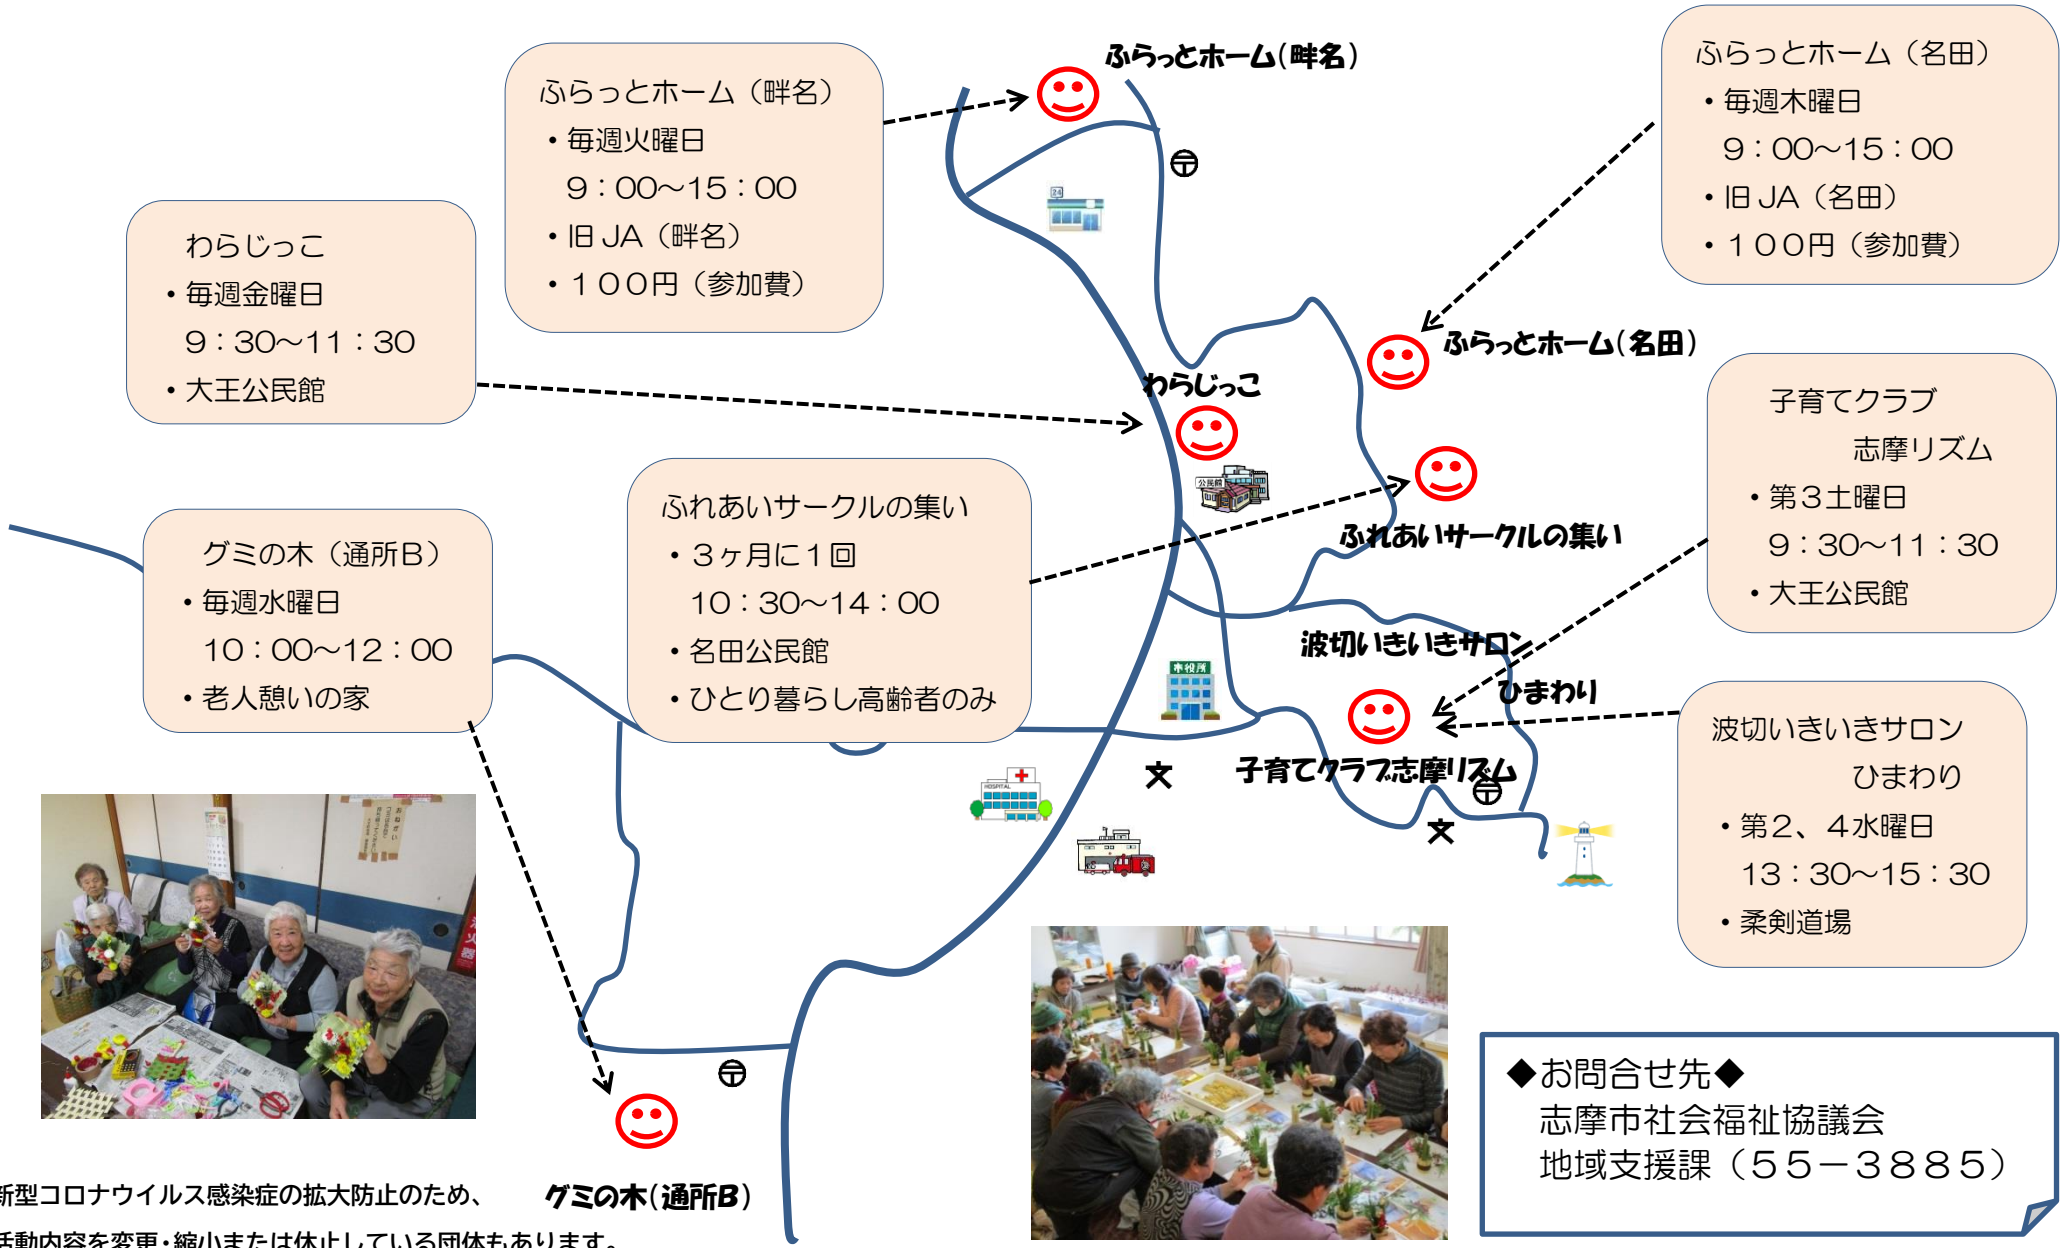

大王地区ふれあいサロンマップ

※新型コロナウイルス感染症の拡大防止のため、**グミの木(通所B)** 活動内容を変更・縮小または休止している団体もあります。
(令和3年5月現在)