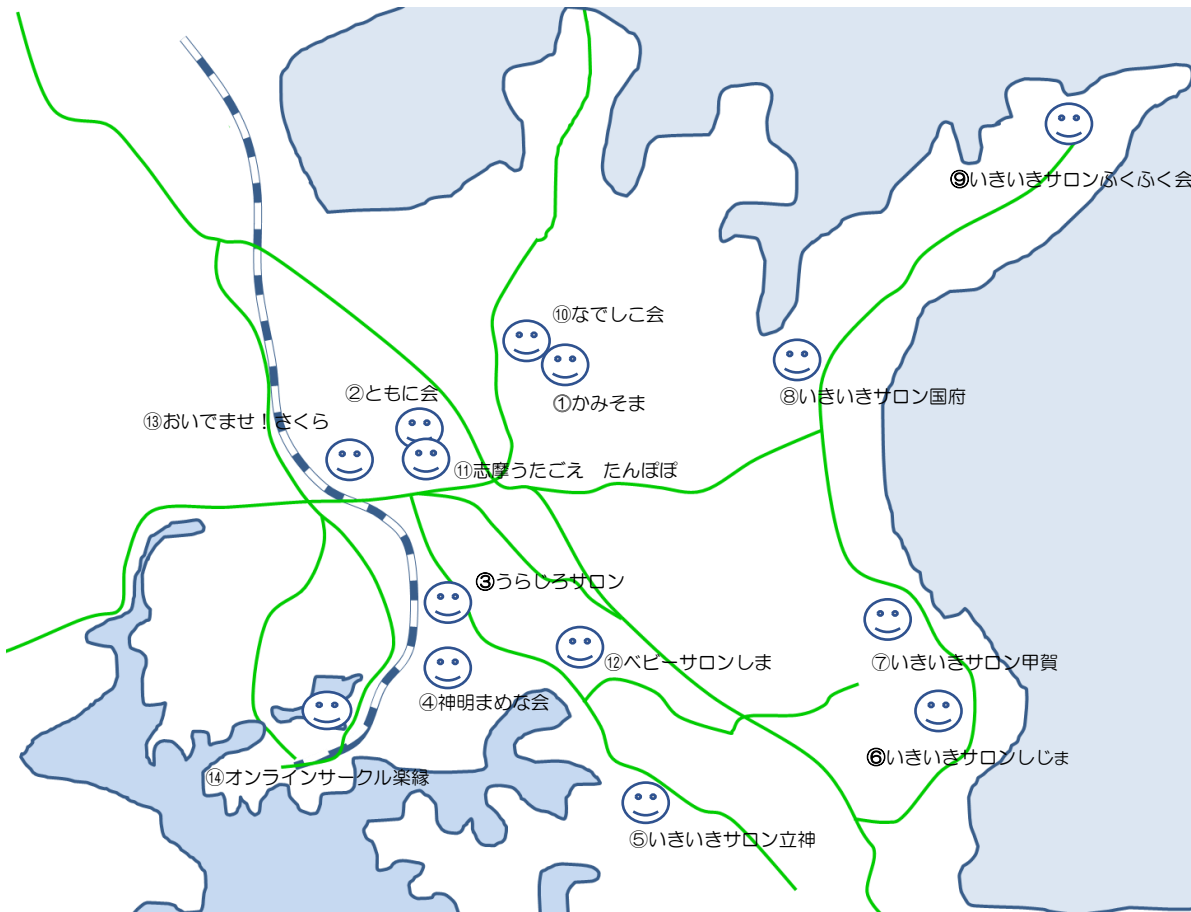

阿児地区ふれあいサロンマップ

①いきいきサロンかみそま
日時：第2土曜日
9:00~12:00
場所：神杣多目的集会所

②いきいきサロンともに会
日時：第4水曜日
9:30~12:30
場所：鶴方公民館

③うらじろサロン
日時：第3木曜日
10:00~15:00
場所：うらじろ集会所

④神明まめな会
日時：毎月20日
9:30~12:00
場所：神明公民館

⑤いきいきサロン立神の会
日時：月2回 日曜日
11:00~15:00
場所：立神ふれあいセンター

⑥いきいきサロンしじま
日時：毎月18日
9:00~12:00
場所：志島公民館

⑦いきいきサロン甲賀
日時：毎月5日
9:30~11:30
場所：甲賀公民館

※新型コロナウイルス感染症の拡大防止のため、活動内容を変更・縮小または休止している団体もあります。

(令和3年5月現在)

⑧いきいきサロン国府
日時：月1回 日曜日
10:00~12:00
場所：国府憩の家

⑨いきいきサロンふくふく会
日時：第1・第3日曜日
10:00~15:00
場所：安乗漁民センター

⑩なでしこ会
日時：月3回 日曜日
9:00~15:00
場所：神杣多目的集会所

⑪志摩うたごえたんぼぼ
日時：2カ月に1回
13:00~15:00
場所：鶴方公民館

⑫ベビーサロンしま
日時：毎週木曜日
13:00~16:00
場所：たけうち助産所

⑬おいでませ! さくら
(通所型サービスB)
日時：毎週木曜日
10:00~12:00

⑭オンラインサークル楽縁
日時：月1回日曜日
14:00~17:00
場所：オンライン